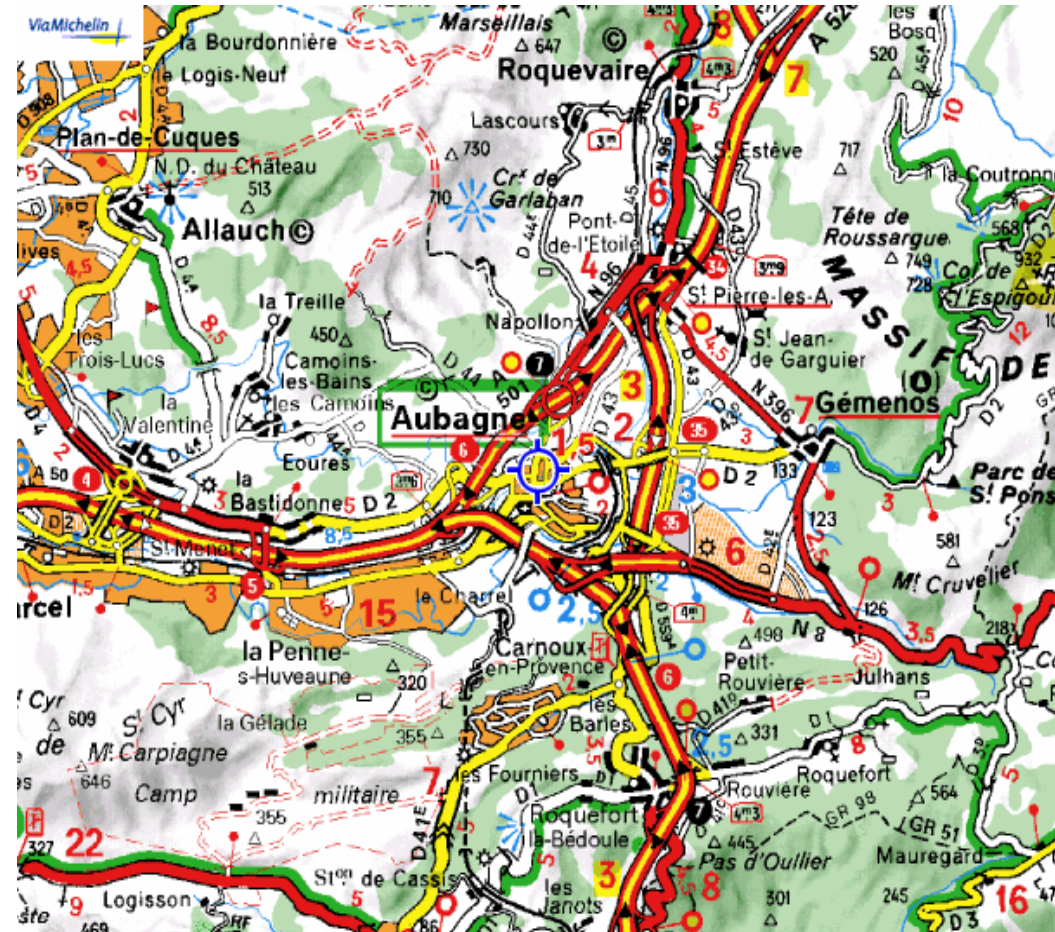

TechnoFirst®

Plan d'accès à TechnoFirst - Parc d'Activités de Napollon

48, avenue des Templiers - 13676 AUBAGNE CEDEX - ☎ : +33 (0)4 42 187 187

Tournez SVP – Feuille de route au verso >>>>>